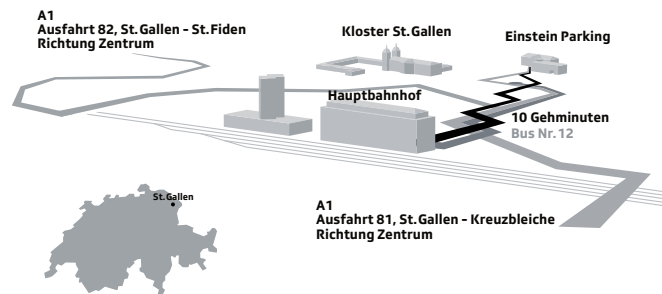

ANREISE, FAHRPLAN

	ab	St.Gallen an	Retour
Appenzell	17.38	18.21	21.38
Chur	17.12	18.34	21.26
Frauenfeld	17.19	18.15	21.11
Herisau	17.47	17.55	21.27
Rapperswil	17.03	17.55	21.03
Romanshorn	17.30	17.55	21.36
Sargans	17.35	18.34	21.26
Zürich HB	17.09	18.15	21.42

Das Kongresszentrum Einstein liegt an zentralster Lage, mitten in St.Gallen. Vom Hauptbahnhof gelangen Sie in 10 Gehminuten oder mit dem Bus Nr. 10 zum Einstein.

Gebührenpflichtige Parkplätze sind in der Parkgarage vorhanden.

Kongresszentrum Einstein, Wassergasse 7, 9000 St.Gallen

LAGEPLAN

Das Medienforum ist eine Veranstaltung der SRG Ostschweiz, der Trägerorganisation der SRG SSR für die Kantone St.Gallen, Thurgau, Appenzell Innerrhoden und Ausserrhoden, Glarus und Graubünden. Das nächste Medienforum findet Ende Mai 2015 statt.